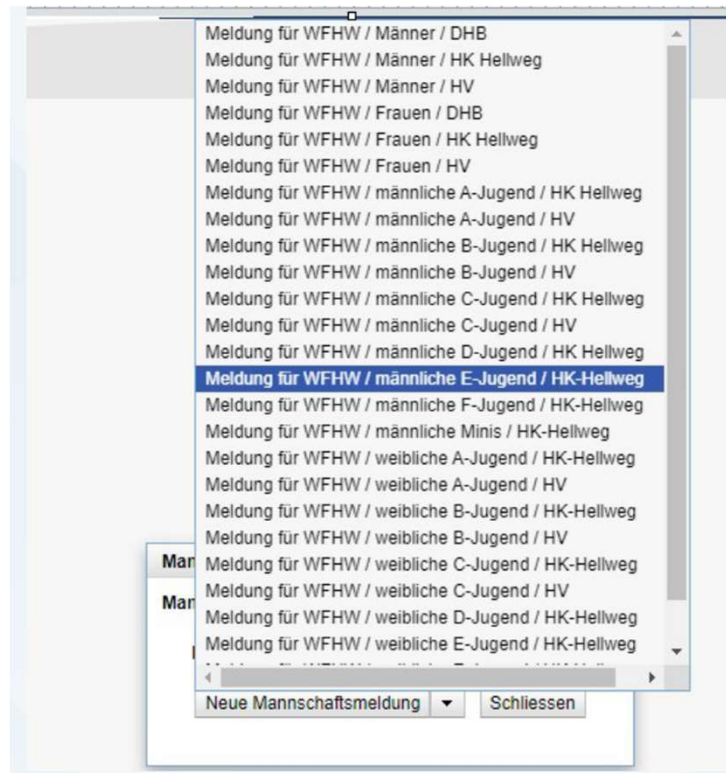

Hier wählt man die betreffende zu meldende Mannschaft aus.