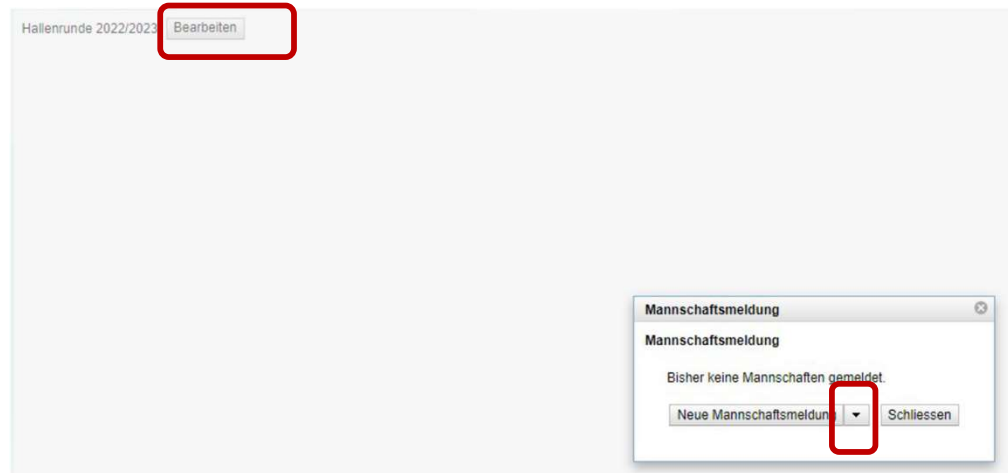

Mit einem Klick auf den Button „Bearbeiten“ öffnet sich das nächste Fenster,
Mit einem Klick auf den Pfeil kommt man zur Auswahl der Mannschaften.