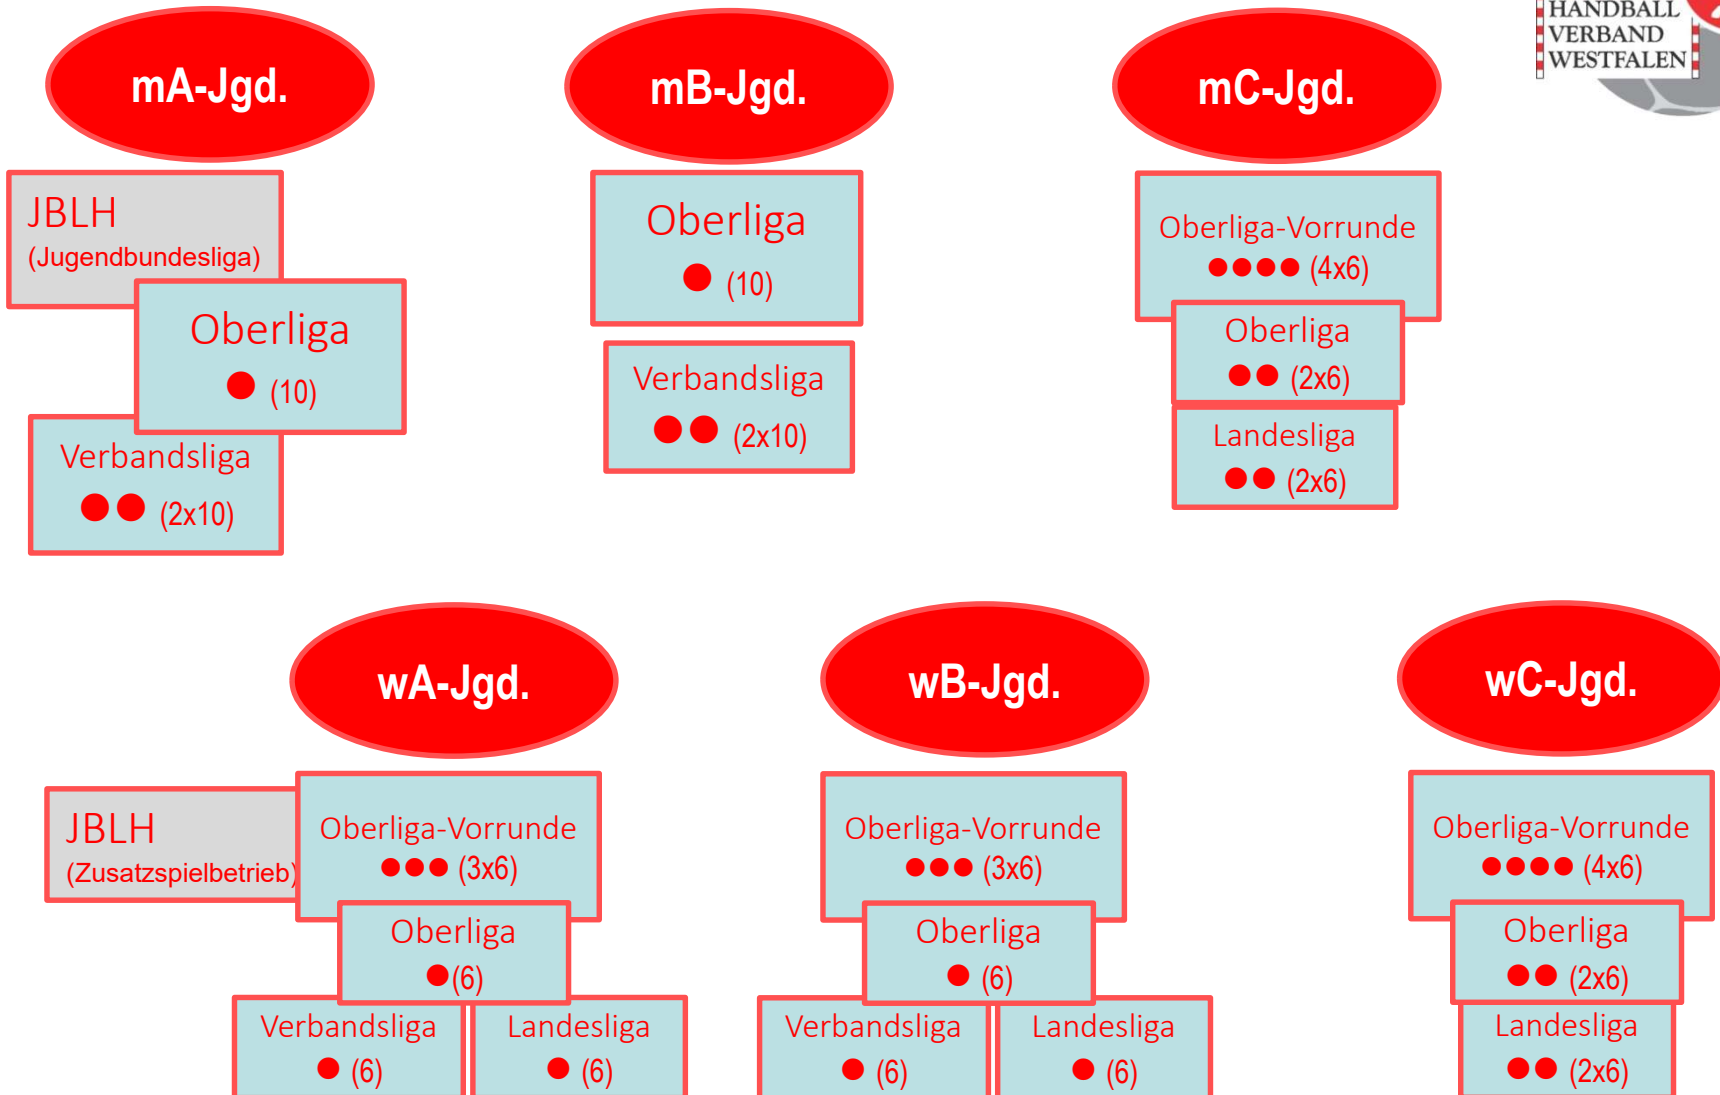

Jugendspielbetrieb – Spielklassenstruktur

ab Saison 2021/2022